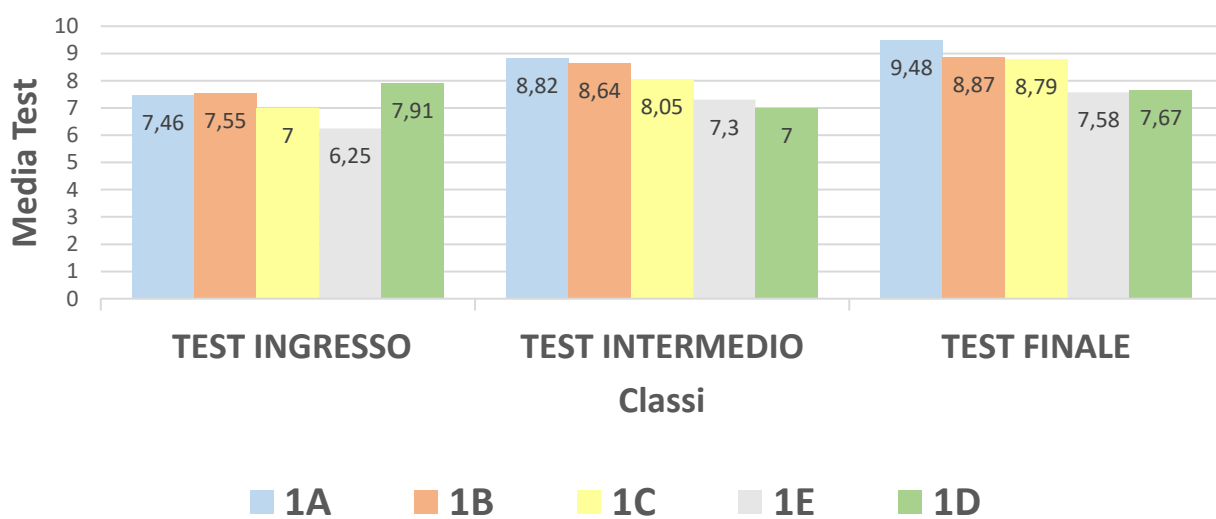

**Confronto degli esiti delle Prove comuni di Matematica,
Secondaria I Grado, a.s. 2020-21**

**ESITI PROVE COMUNI
CLASSI PRIME**

**ESITI PROVE COMUNI
CLASSI PRIME**

ESITI PROVE COMUNI CLASSI SECONDE

ESITI PROVE COMUNI CLASSI SECONDE

ESITI PROVE COMUNI CLASSI TERZE

ESITI PROVE COMUNI CLASSI TERZE

Confronto degli esiti delle Prove comuni di Matematica, Secondaria I Grado, a.s. 2021-22

Classi prime - risultati aggregati per livello e per prova (espressi in %)				
Livello \ Prova	Avanzato (10 - 9)	Intermedio (8 - 7)	Base (6)	Iniziale (5 - 4)
In entrata	39,02	28,46	13,82	18,70
Intermedia	#DIV/0!	#DIV/0!	#DIV/0!	#DIV/0!
In uscita	47,41	25,86	12,93	13,79

Distribuzione delle prove per livello (espressi in %)

Distribuzione dei livelli per prova (espressi in %)

Classi seconde - risultati aggregati per livello e per prova (espressi in %)

Livello \ Prova	Avanzato (10 - 9)	Intermedio (8 - 7)	Base (6)	Iniziale (5 - 4)
In entrata	34,65	33,66	14,85	16,83
Intermedia	#DIV/0!	#DIV/0!	#DIV/0!	#DIV/0!
In uscita	34,69	39,80	10,20	15,31

Distribuzione delle prove per livello (espressi in %)

Distribuzione dei livelli per prova (espressi in %)

Classi terze - risultati aggregati per livello e per prova (espressi in %)				
Prova \ Livello	Avanzato (10 - 9)	Intermedio (8 - 7)	Base (6)	Iniziale (5 - 4)
In entrata	10,75	43,01	11,83	34,41
Intermedia	#DIV/0!	#DIV/0!	#DIV/0!	#DIV/0!
In uscita	48,96	17,71	6,25	27,08