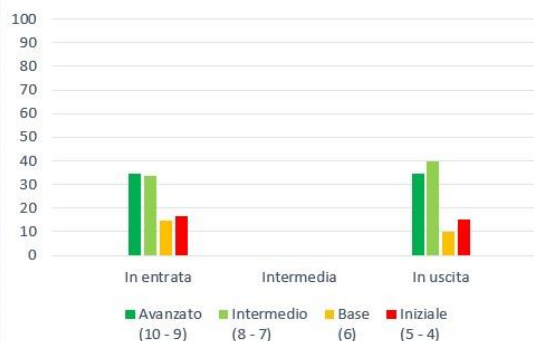

ESITI PROVE COMUNI CLASSI TERZE

ESITI PROVE COMUNI CLASSI TERZE

Confronto degli esiti delle Prove comuni di Matematica, Secondaria I Grado, a.s. 2021-22

Classi prime - risultati aggregati per livello e per prova (espressi in %)				
Livello \ Prova	Avanzato (10 - 9)	Intermedio (8 - 7)	Base (6)	Iniziale (5 - 4)
In entrata	39,02	28,46	13,82	18,70
Intermedia	#DIV/0!	#DIV/0!	#DIV/0!	#DIV/0!
In uscita	47,41	25,86	12,93	13,79

Distribuzione delle prove per livello (espressi in %)

Distribuzione dei livelli per prova (espressi in %)

Classi seconde - risultati aggregati per livello e per prova (espressi in %)

Livello \ Prova	Avanzato (10 - 9)	Intermedio (8 - 7)	Base (6)	Iniziale (5 - 4)
In entrata	34,65	33,66	14,85	16,83
Intermedia	#DIV/0!	#DIV/0!	#DIV/0!	#DIV/0!
In uscita	34,69	39,80	10,20	15,31

Distribuzione delle prove per livello (espressi in %)

Distribuzione dei livelli per prova (espressi in %)

Classi terze - risultati aggregati per livello e per prova (espressi in %)				
Prova \ Livello	Avanzato (10 - 9)	Intermedio (8 - 7)	Base (6)	Iniziale (5 - 4)
In entrata	10,75	43,01	11,83	34,41
Intermedia	#DIV/0!	#DIV/0!	#DIV/0!	#DIV/0!
In uscita	48,96	17,71	6,25	27,08