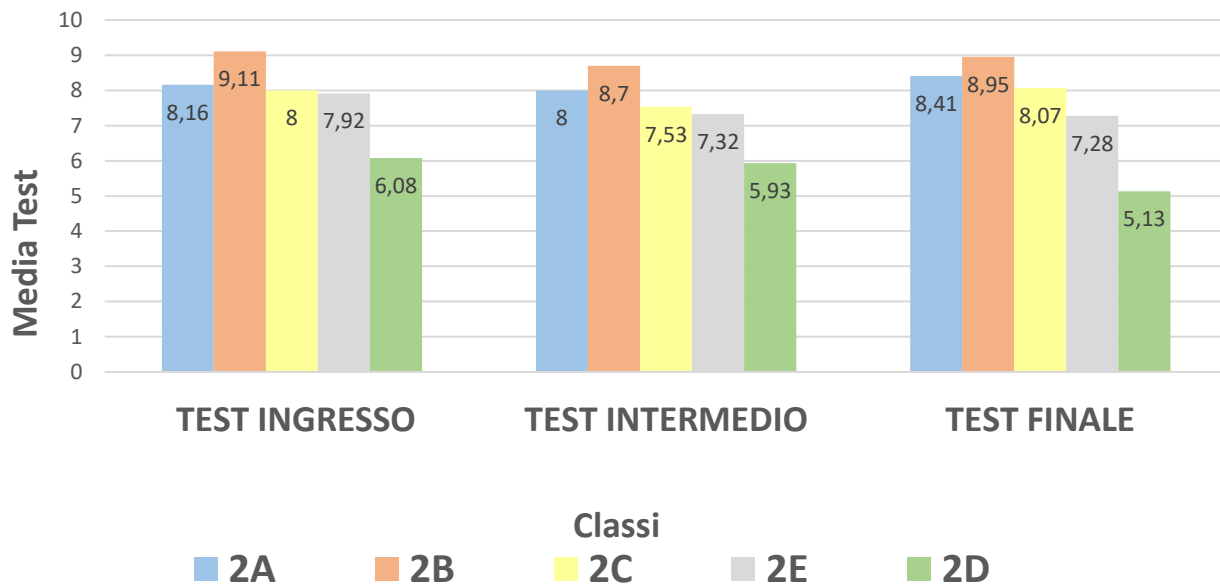

**Confronto degli esiti delle Prove comuni di Matematica,
Secondaria I Grado, a.s. 2020-21**

**ESITI PROVE COMUNI
CLASSI PRIME**

**ESITI PROVE COMUNI
CLASSI PRIME**

ESITI PROVE COMUNI CLASSI SECONDE

ESITI PROVE COMUNI CLASSI SECONDE

ESITI PROVE COMUNI CLASSI TERZE

ESITI PROVE COMUNI CLASSI TERZE

Confronto degli esiti delle Prove comuni di Matematica, Secondaria I Grado, a.s. 2021-22

Classi prime - risultati aggregati per livello e per prova (espressi in %)				
Livello \ Prova	Avanzato (10 - 9)	Intermedio (8 - 7)	Base (6)	Iniziale (5 - 4)
In entrata	39,02	28,46	13,82	18,70
Intermedia	#DIV/0!	#DIV/0!	#DIV/0!	#DIV/0!
In uscita	47,41	25,86	12,93	13,79

Distribuzione delle prove per livello (espressi in %)

Distribuzione dei livelli per prova (espressi in %)

Classi seconde - risultati aggregati per livello e per prova (espressi in %)

Livello \ Prova	Avanzato (10 - 9)	Intermedio (8 - 7)	Base (6)	Iniziale (5 - 4)
In entrata	34,65	33,66	14,85	16,83
Intermedia	#DIV/0!	#DIV/0!	#DIV/0!	#DIV/0!
In uscita	34,69	39,80	10,20	15,31