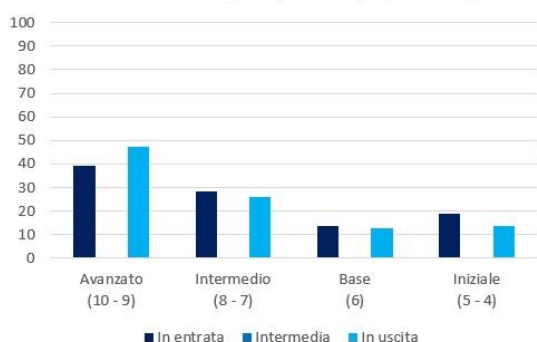

ESITI PROVE COMUNI CLASSI TERZE

ESITI PROVE COMUNI CLASSI TERZE

Confronto degli esiti delle Prove comuni di Matematica, Secondaria I Grado, a.s. 2021-22

Classi prime - risultati aggregati per livello e per prova (espressi in %)				
Livello \ Prova	Avanzato (10 - 9)	Intermedio (8 - 7)	Base (6)	Iniziale (5 - 4)
In entrata	39,02	28,46	13,82	18,70
Intermedia	#DIV/0!	#DIV/0!	#DIV/0!	#DIV/0!
In uscita	47,41	25,86	12,93	13,79

Distribuzione delle prove per livello (espressi in %)

Distribuzione dei livelli per prova (espressi in %)

Classi seconde - risultati aggregati per livello e per prova (espressi in %)

Livello \ Prova	Avanzato (10 - 9)	Intermedio (8 - 7)	Base (6)	Iniziale (5 - 4)
In entrata	34,65	33,66	14,85	16,83
Intermedia	#DIV/0!	#DIV/0!	#DIV/0!	#DIV/0!
In uscita	34,69	39,80	10,20	15,31