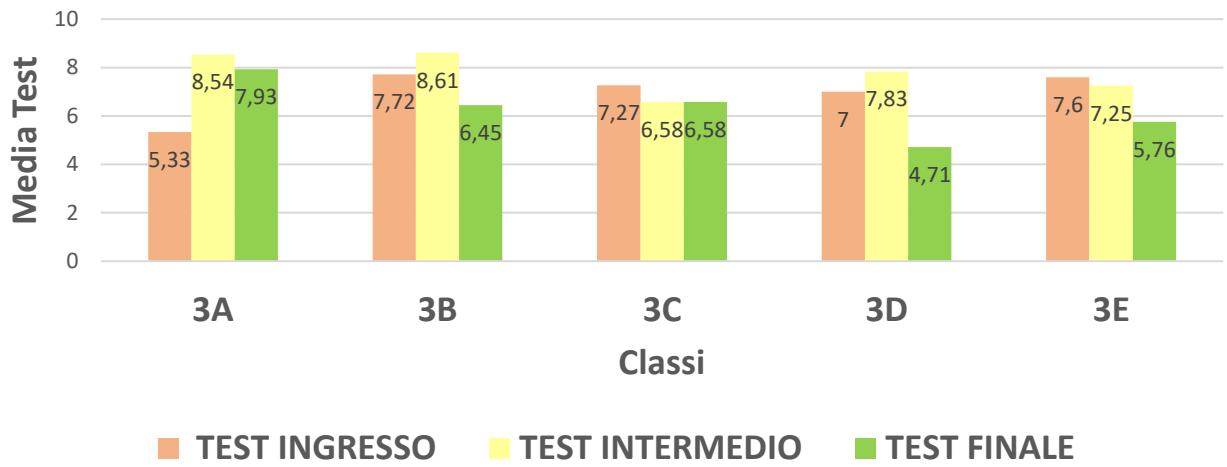

**Confronto degli esiti delle Prove comuni di Matematica,
Secondaria I Grado, a.s. 2020-21**

**ESITI PROVE COMUNI
CLASSI PRIME**

**ESITI PROVE COMUNI
CLASSI PRIME**

ESITI PROVE COMUNI CLASSI SECONDE

ESITI PROVE COMUNI CLASSI SECONDE

ESITI PROVE COMUNI CLASSI TERZE

ESITI PROVE COMUNI CLASSI TERZE

Confronto degli esiti delle Prove comuni di Matematica, Secondaria I Grado, a.s. 2021-22

Classi prime - risultati aggregati per livello e per prova (espressi in %)				
Livello \ Prova	Avanzato (10 - 9)	Intermedio (8 - 7)	Base (6)	Iniziale (5 - 4)
In entrata	39,02	28,46	13,82	18,70
Intermedia	#DIV/0!	#DIV/0!	#DIV/0!	#DIV/0!
In uscita	47,41	25,86	12,93	13,79

Distribuzione delle prove per livello (espressi in %)

Distribuzione dei livelli per prova (espressi in %)

Classi seconde - risultati aggregati per livello e per prova (espressi in %)

Livello \ Prova	Avanzato (10 - 9)	Intermedio (8 - 7)	Base (6)	Iniziale (5 - 4)
In entrata	34,65	33,66	14,85	16,83
Intermedia	#DIV/0!	#DIV/0!	#DIV/0!	#DIV/0!
In uscita	34,69	39,80	10,20	15,31