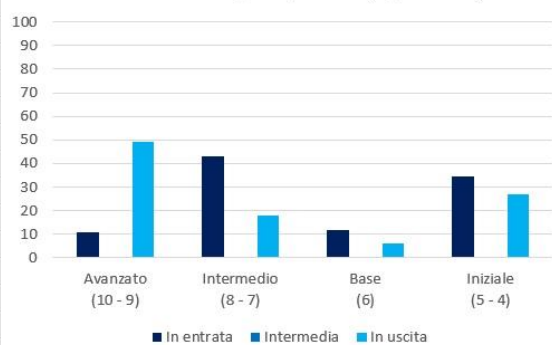

Distribuzione delle prove per livello (espressi in %)

Distribuzione dei livelli per prova (espressi in %)

Classi seconde - risultati aggregati per livello e per prova (espressi in %)

Livello \ Prova	Avanzato (10 - 9)	Intermedio (8 - 7)	Base (6)	Iniziale (5 - 4)
In entrata	34,65	33,66	14,85	16,83
Intermedia	#DIV/0!	#DIV/0!	#DIV/0!	#DIV/0!
In uscita	34,69	39,80	10,20	15,31

Distribuzione delle prove per livello (espressi in %)

Distribuzione dei livelli per prova (espressi in %)

Classi terze - risultati aggregati per livello e per prova (espressi in %)				
Prova \ Livello	Avanzato (10 - 9)	Intermedio (8 - 7)	Base (6)	Iniziale (5 - 4)
In entrata	10,75	43,01	11,83	34,41
Intermedia	#DIV/0!	#DIV/0!	#DIV/0!	#DIV/0!
In uscita	48,96	17,71	6,25	27,08

Distribuzione delle prove per livello (esprese in %)

Distribuzione dei livelli per prova (espressi in %)