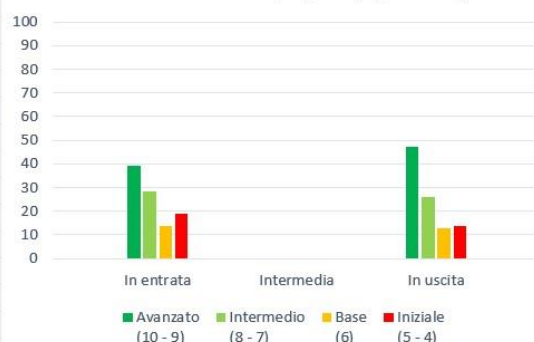

ESITI PROVE COMUNI CLASSI TERZE

ESITI PROVE COMUNI CLASSI TERZE

Confronto degli esiti delle Prove comuni di Matematica, Secondaria I Grado, a.s. 2021-22

Classi prime - risultati aggregati per livello e per prova (espressi in %)				
Livello \ Prova	Avanzato (10 - 9)	Intermedio (8 - 7)	Base (6)	Iniziale (5 - 4)
In entrata	39,02	28,46	13,82	18,70
Intermedia	#DIV/0!	#DIV/0!	#DIV/0!	#DIV/0!
In uscita	47,41	25,86	12,93	13,79

Distribuzione delle prove per livello (espressi in %)

Distribuzione dei livelli per prova (espressi in %)

Classi seconde - risultati aggregati per livello e per prova (espressi in %)

Livello \ Prova	Avanzato (10 - 9)	Intermedio (8 - 7)	Base (6)	Iniziale (5 - 4)
In entrata	34,65	33,66	14,85	16,83
Intermedia	#DIV/0!	#DIV/0!	#DIV/0!	#DIV/0!
In uscita	34,69	39,80	10,20	15,31