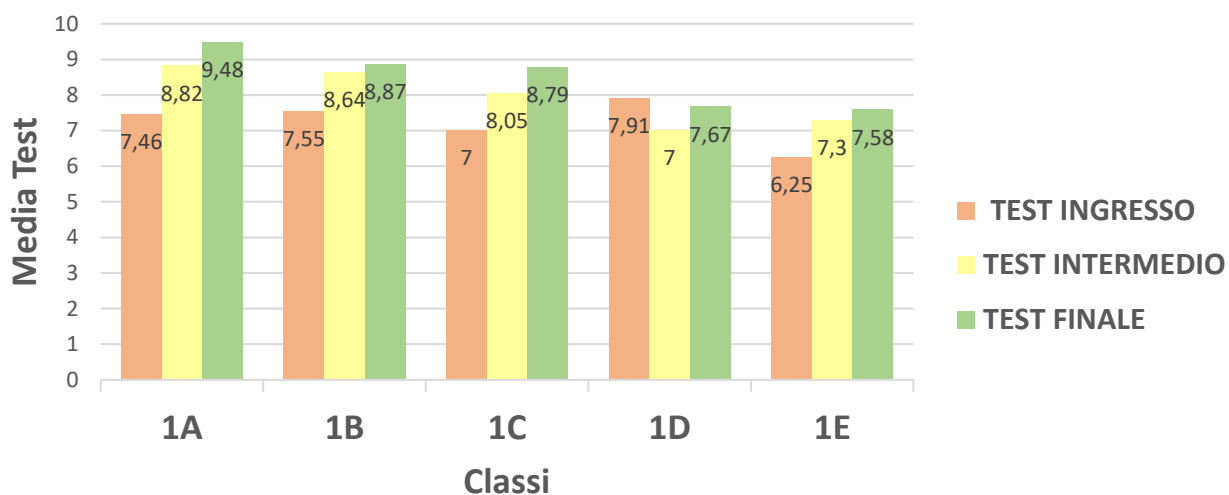

**Confronto degli esiti delle Prove comuni di Matematica,
Secondaria I Grado, a.s. 2020-21**

**ESITI PROVE COMUNI
CLASSI PRIME**

**ESITI PROVE COMUNI
CLASSI PRIME**

ESITI PROVE COMUNI CLASSI SECONDE

ESITI PROVE COMUNI CLASSI SECONDE

ESITI PROVE COMUNI CLASSI TERZE

ESITI PROVE COMUNI CLASSI TERZE

Confronto degli esiti delle Prove comuni di Matematica, Secondaria I Grado, a.s. 2021-22

Classi prime - risultati aggregati per livello e per prova (espressi in %)				
Livello \ Prova	Avanzato (10 - 9)	Intermedio (8 - 7)	Base (6)	Iniziale (5 - 4)
In entrata	39,02	28,46	13,82	18,70
Intermedia	#DIV/0!	#DIV/0!	#DIV/0!	#DIV/0!
In uscita	47,41	25,86	12,93	13,79

Distribuzione delle prove per livello (espressi in %)

Distribuzione dei livelli per prova (espressi in %)

Classi seconde - risultati aggregati per livello e per prova (espressi in %)

Livello \ Prova	Avanzato (10 - 9)	Intermedio (8 - 7)	Base (6)	Iniziale (5 - 4)
In entrata	34,65	33,66	14,85	16,83
Intermedia	#DIV/0!	#DIV/0!	#DIV/0!	#DIV/0!
In uscita	34,69	39,80	10,20	15,31