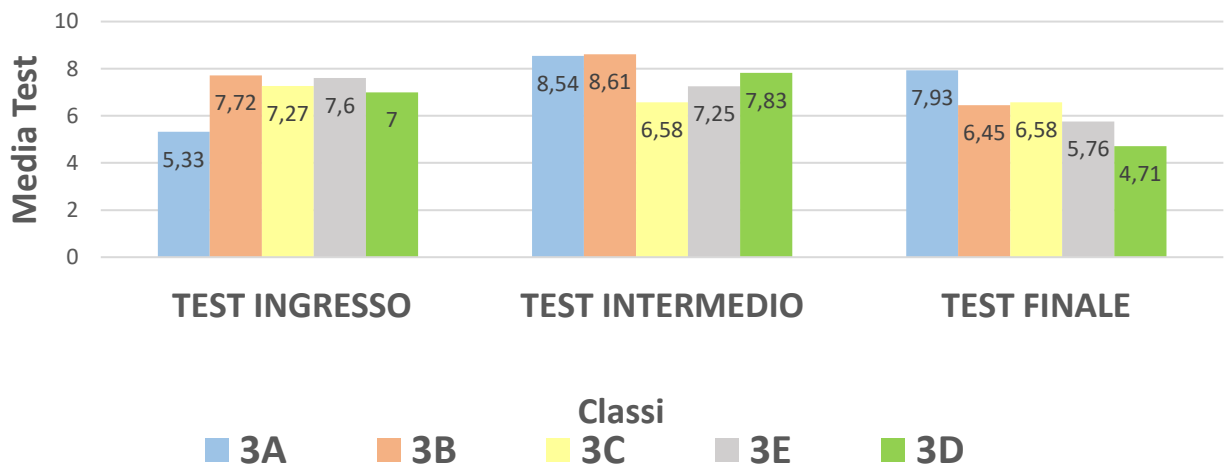

**Confronto degli esiti delle Prove comuni di Matematica,
Secondaria I Grado, a.s. 2020-21**

**ESITI PROVE COMUNI
CLASSI PRIME**

**ESITI PROVE COMUNI
CLASSI PRIME**

ESITI PROVE COMUNI CLASSI SECONDE

ESITI PROVE COMUNI CLASSI SECONDE

ESITI PROVE COMUNI CLASSI TERZE

ESITI PROVE COMUNI CLASSI TERZE

Confronto degli esiti delle Prove comuni di Matematica, Secondaria I Grado, a.s. 2021-22

Classi prime - risultati aggregati per livello e per prova (espressi in %)				
Livello \ Prova	Avanzato (10 - 9)	Intermedio (8 - 7)	Base (6)	Iniziale (5 - 4)
In entrata	39,02	28,46	13,82	18,70
Intermedia	#DIV/0!	#DIV/0!	#DIV/0!	#DIV/0!
In uscita	47,41	25,86	12,93	13,79

Distribuzione delle prove per livello (espressi in %)

Distribuzione dei livelli per prova (espressi in %)

Classi seconde - risultati aggregati per livello e per prova (espressi in %)

Livello \ Prova	Avanzato (10 - 9)	Intermedio (8 - 7)	Base (6)	Iniziale (5 - 4)
In entrata	34,65	33,66	14,85	16,83
Intermedia	#DIV/0!	#DIV/0!	#DIV/0!	#DIV/0!
In uscita	34,69	39,80	10,20	15,31