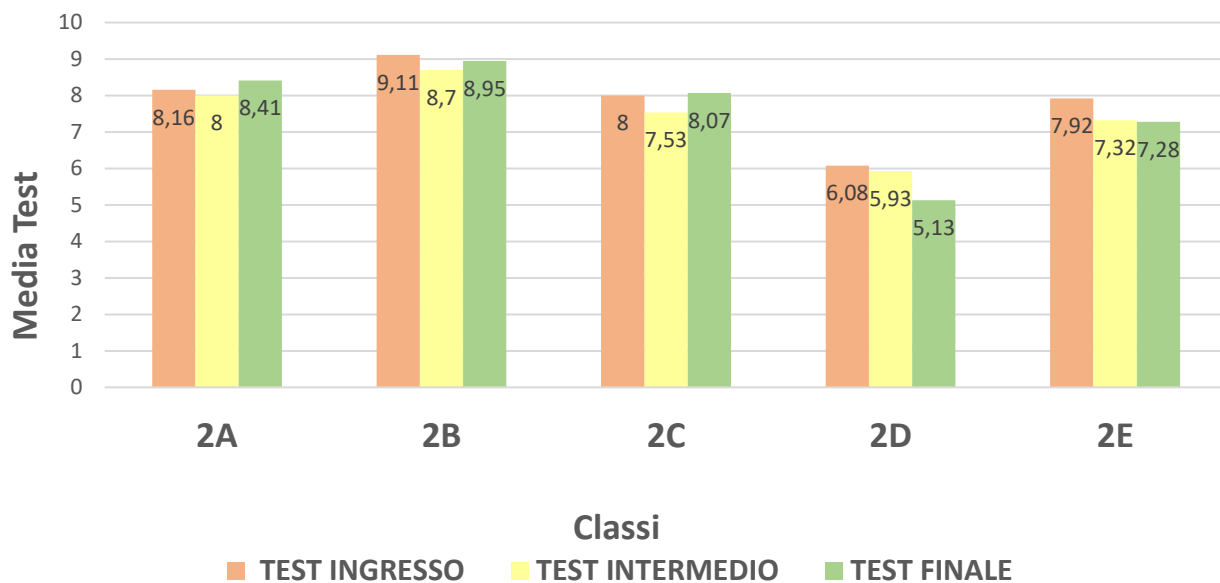

**Confronto degli esiti delle Prove comuni di Matematica,
Secondaria I Grado, a.s. 2020-21**

**ESITI PROVE COMUNI
CLASSI PRIME**

**ESITI PROVE COMUNI
CLASSI PRIME**

ESITI PROVE COMUNI CLASSI SECONDE

ESITI PROVE COMUNI CLASSI SECONDE

ESITI PROVE COMUNI CLASSI TERZE

ESITI PROVE COMUNI CLASSI TERZE

Confronto degli esiti delle Prove comuni di Matematica, Secondaria I Grado, a.s. 2021-22

Classi prime - risultati aggregati per livello e per prova (espressi in %)				
Livello \ Prova	Avanzato (10 - 9)	Intermedio (8 - 7)	Base (6)	Iniziale (5 - 4)
In entrata	39,02	28,46	13,82	18,70
Intermedia	#DIV/0!	#DIV/0!	#DIV/0!	#DIV/0!
In uscita	47,41	25,86	12,93	13,79

Distribuzione delle prove per livello (espressi in %)

Distribuzione dei livelli per prova (espressi in %)

Classi seconde - risultati aggregati per livello e per prova (espressi in %)

Livello \ Prova	Avanzato (10 - 9)	Intermedio (8 - 7)	Base (6)	Iniziale (5 - 4)
In entrata	34,65	33,66	14,85	16,83
Intermedia	#DIV/0!	#DIV/0!	#DIV/0!	#DIV/0!
In uscita	34,69	39,80	10,20	15,31