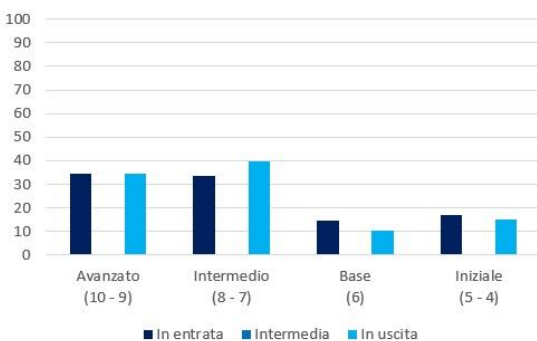

ESITI PROVE COMUNI CLASSI TERZE

ESITI PROVE COMUNI CLASSI TERZE

Confronto degli esiti delle Prove comuni di Matematica, Secondaria I Grado, a.s. 2021-22

Classi prime - risultati aggregati per livello e per prova (espressi in %)				
Livello \ Prova	Avanzato (10 - 9)	Intermedio (8 - 7)	Base (6)	Iniziale (5 - 4)
In entrata	39,02	28,46	13,82	18,70
Intermedia	#DIV/0!	#DIV/0!	#DIV/0!	#DIV/0!
In uscita	47,41	25,86	12,93	13,79

Distribuzione delle prove per livello (espressi in %)

Distribuzione dei livelli per prova (espressi in %)

Classi seconde - risultati aggregati per livello e per prova (espressi in %)

Livello \ Prova	Avanzato (10 - 9)	Intermedio (8 - 7)	Base (6)	Iniziale (5 - 4)
In entrata	34,65	33,66	14,85	16,83
Intermedia	#DIV/0!	#DIV/0!	#DIV/0!	#DIV/0!
In uscita	34,69	39,80	10,20	15,31

Distribuzione delle prove per livello (espressi in %)

Distribuzione dei livelli per prova (espressi in %)

Classi terze - risultati aggregati per livello e per prova (espressi in %)				
Prova \ Livello	Avanzato (10 - 9)	Intermedio (8 - 7)	Base (6)	Iniziale (5 - 4)
In entrata	10,75	43,01	11,83	34,41
Intermedia	#DIV/0!	#DIV/0!	#DIV/0!	#DIV/0!
In uscita	48,96	17,71	6,25	27,08